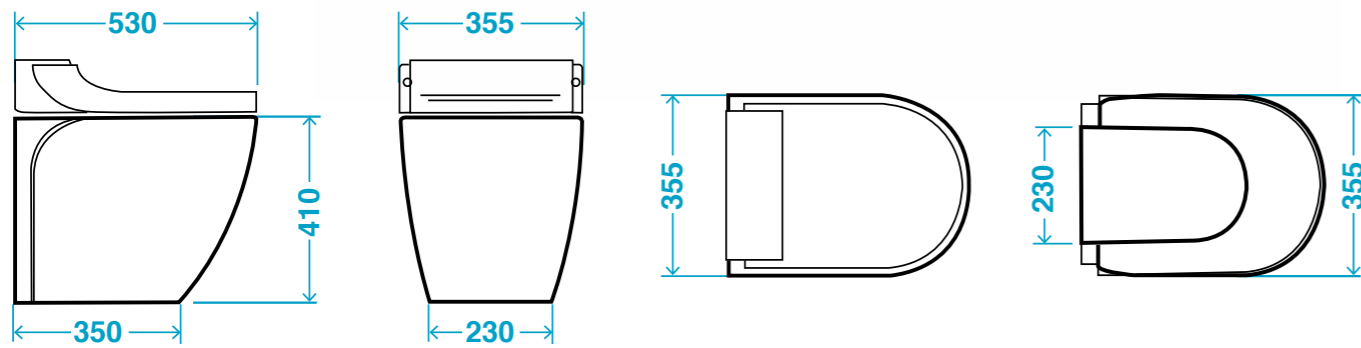

*i Wc Planus
non necessitano di cassetta
di risciacquo*

www.planus.eu

RELAX

IN COLLABORATION WITH
GEBERIT

WC MULTIFUNZIONE DOTATO DI **POMPA
MACERATRICE INCORPORATA** CON
COPRIWATER MULTIFUNZIONE

35,5x53x h 41 CM

DATI TECNICI

Tensione di alimentazione	AC 220-240V, 50Hz
Assortimento	600W
Grado di protezione	IP55
Norme	EN60335-2-84 EN12050-3
Prestazioni	Max 5mt
Diametro tubo di scarico	40 mm

WAVE

WC E BIDET

WC MULTIFUNZIONE DOTATO DI **POMPA
MACERATRICE INCORPORATA** CON
BIDET IN COORDINATO