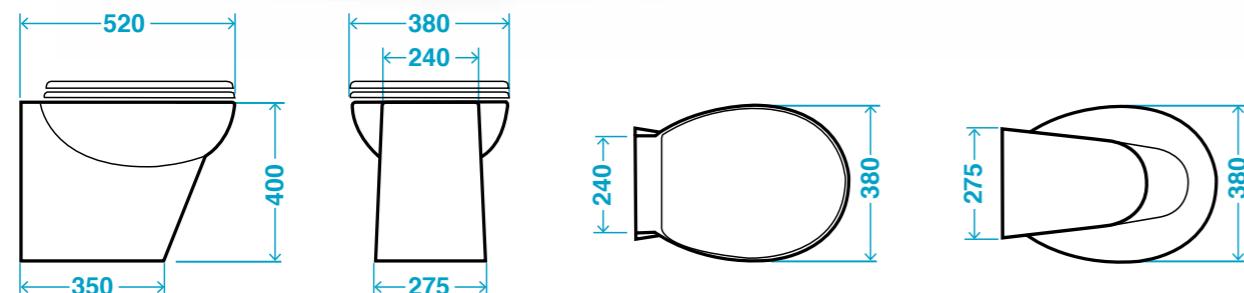

35,5x53x h 41 CM

DATI TECNICI

Tensione di alimentazione	AC 220-240V, 50Hz
Assortimento	600W
Grado di protezione	IP55
Norme	EN60335-2-84 EN12050-3
Prestazioni	Max 5mt
Diametro tubo di scarico	40 mm

STILO PLUS

WC E BIDET

WC MULTIFUNZIONE DOTATO
DI **POMPA MACERATRICE
INCORPORATA** CON BIDET
IN COORDINATO
38x52x h 40 CM

SKY

WC E BIDET

WC MULTIFUNZIONE DOTATO
DI **POMPA MACERATRICE
INCORPORATA** CON BIDET
IN COORDINATO
37x52x h 37 CM