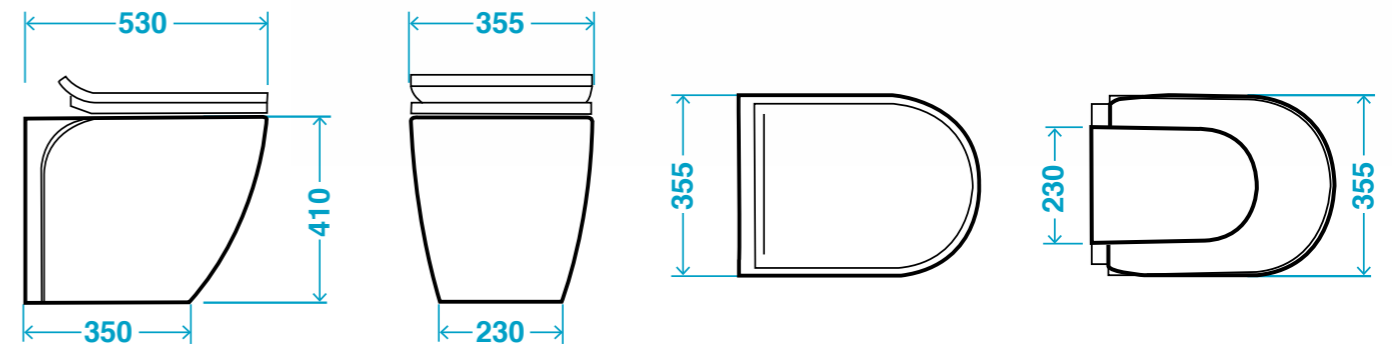

*i Wc Planus
non necessitano di cassetta
di risciacquo*

www.planus.eu

RELAX

IN COLLABORATION WITH
GEBERIT

WC MULTIFUNZIONE DOTATO DI **POMPA
MACERATRICE INCORPORATA** CON
COPRIWATER MULTIFUNZIONE

35,5x53x h 41 CM

DATI TECNICI

Tensione di alimentazione	AC 220-240V, 50Hz
Assortimento	600W
Grado di protezione	IP55
Norme	EN60335-2-84 EN12050-3
Prestazioni	Max 5mt
Diametro tubo di scarico	40 mm

WAVE

WC E BIDET

WC MULTIFUNZIONE DOTATO DI **POMPA
MACERATRICE INCORPORATA** CON
BIDET IN COORDINATO

35,5x53x h 41 CM

DATI TECNICI

Tensione di alimentazione	AC 220-240V, 50Hz
Assortimento	600W
Grado di protezione	IP55
Norme	EN60335-2-84 EN12050-3
Prestazioni	Max 5mt
Diametro tubo di scarico	40 mm

STILO PLUS

WC E BIDET

WC MULTIFUNZIONE DOTATO
DI **POMPA MACERATRICE
INCORPORATA** CON BIDET
IN COORDINATO
38x52x h 40 CM

SKY

WC E BIDET

WC MULTIFUNZIONE DOTATO
DI **POMPA MACERATRICE
INCORPORATA** CON BIDET
IN COORDINATO
37x52x h 37 CM