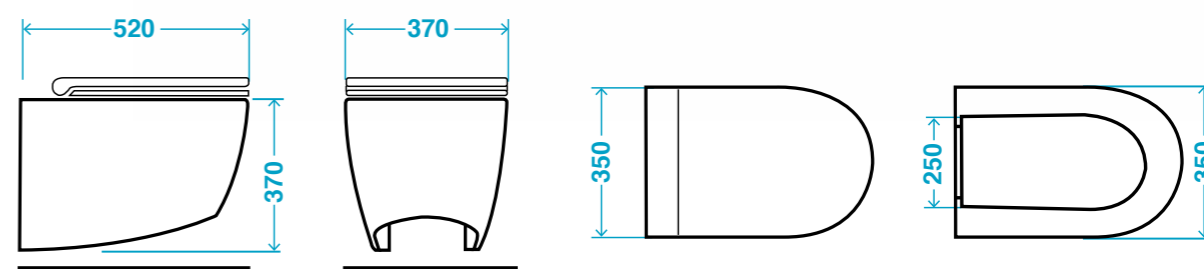

35,5x53x h 41 CM

DATI TECNICI

Tensione di alimentazione	AC 220-240V, 50Hz
Assortimento	600W
Grado di protezione	IP55
Norme	EN60335-2-84 EN12050-3
Prestazioni	Max 5mt
Diametro tubo di scarico	40 mm

STILO PLUS

WC E BIDET

WC MULTIFUNZIONE DOTATO
DI **POMPA MACERATRICE
INCORPORATA** CON BIDET
IN COORDINATO
38x52x h 40 CM

SKY

WC E BIDET

WC MULTIFUNZIONE DOTATO
DI **POMPA MACERATRICE
INCORPORATA** CON BIDET
IN COORDINATO
37x52x h 37 CM