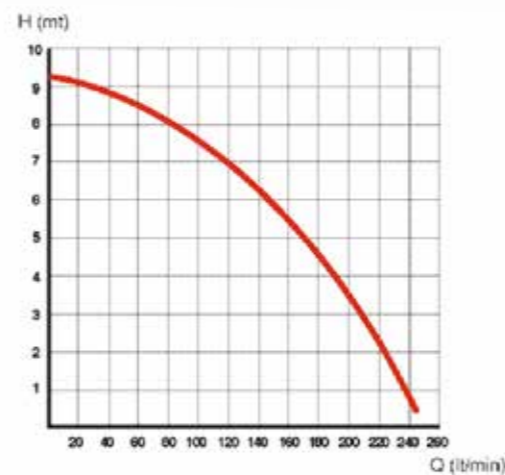

GEYSER

IMPIANTO DI SOLLEVAMENTO E TRITURAZIONE PER ACQUE GRIGIE DI SCARICO FINO A 100° CON UNA POTENTE POMPA VORTEX.

40x18,4x h 26 CM

POMPAGGIO ACQUA CALDA FINO A 100 °C

DATI TECNICI

Tensione di alimentazione	AC 220-240V, 50Hz
Assortimento	600W
Grado di protezione	IP55
Norme	EN60335-2-84 EN12050-2
Prestazioni	Max 8mt – Vedi Grafico a lato
Diametro tubo di scarico	40 mm
Temperatura massima acqua	100°C

22 BREVETTI DEPOSITATI

La ricerca di nuove soluzioni e la progettazione di prodotti innovativi per tecnica e design sono la base della nostra attività. Nel corso del tempo [il nostro staff ha depositato 22 brevetti](#).