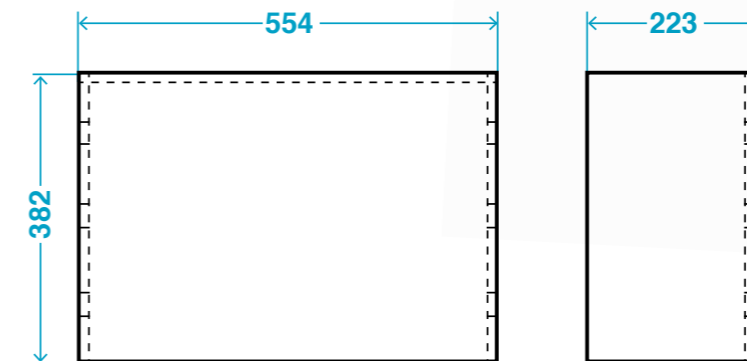

BROYCOVER

SCATOLA IN ACCIAIO COMPOSTA DA 4 ELEMENTI CHE NASCONDONO IL BROYSAN IN MODO DA POTER CREARE UN AMBIENTE BAGNO ESTETICAMENTE GRADEVOLE.

55,4x22,3x h 38,2 CM