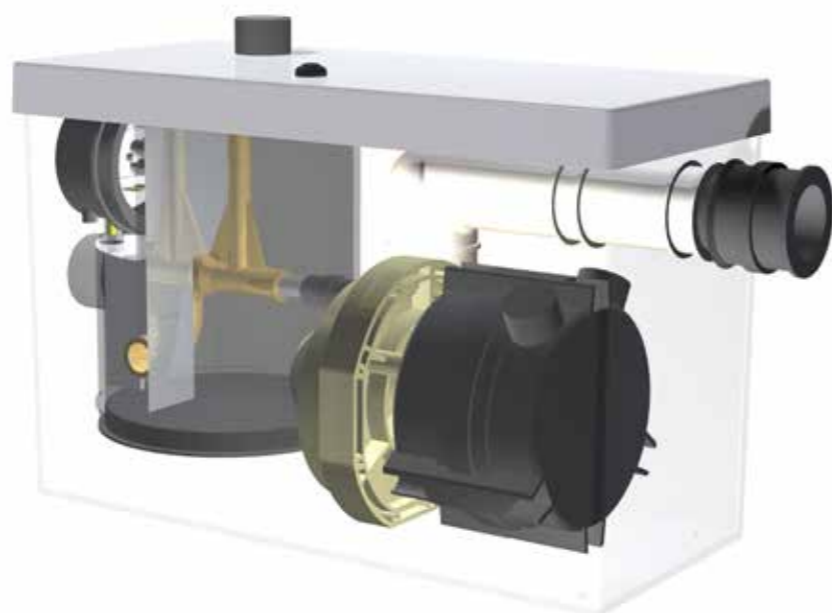

Installazione separata
UN BAGNO COMPLETO CON BROYSAN 4

Broysan 4 UP **permette di creare un bagno supplementare** anche se distante dal discendente fognario, evitando grossi interventi murari e può essere collegato ad un wc con scarico a parete. Grazie alle connessioni supplementari, è possibile collegare un bagno completo.

BROYCOVER

Il **Broysan** può essere collegato direttamente al wc oppure può essere posizionato in prossimità degli apparecchi sanitari e collegato tramite le tubazioni. Quest'ultimo metodo di installazione permette la creazione di un bagno completo e l'utilizzo di qualsiasi tipo di wc, anche sospeso. Inoltre, il **Broysan** può così essere nascosto alla vista, rimanendo facilmente accessibile **utilizzando l'apposita Broycover in modo da poter creare un ambiente bagno esteticamente gradevole.**

www.planus.eu

PLANUS

Funzionalità estetica
BROYCOVER:
TUTTO VIENE
NASCOSTO

Bagno senza Broycover ❌

✅ *Bagno con Broycover*

POMPAGGIO ACQUA CALDA
FINO A 100 °C

GEYSER

Geyser è un impianto di sollevamento e triturazione progettato per trattare **acque grigie di scarico fino a 100°**, ad esempio quelle di elettrodomestici come lavastoviglie, lavatrici, cucine e bagno. A differenza delle normali cassette trituratrici, che hanno un limite nella temperatura dell'acqua che possono trattare, al **Geyser** l'alta temperatura dell'acqua non causa alcun surriscaldamento del motore, poichè questo è posto all'esterno del serbatoio. **Geyser** utilizza una **potente pompa Vortex** munita di coltelli in acciaio inox per poter trattare anche piccoli residui solidi.

Permette lo scarico di elevati volumi di acque grigie, garantendo ottime prestazioni in altezza e portata

PER I COLLEGAMENTI
FARE RIFERIMENTO
ALLA NORMA EN 12050-2

www.planus.eu

PLANUS

*Un angolo cottura
nel seminterrato con Geysler*