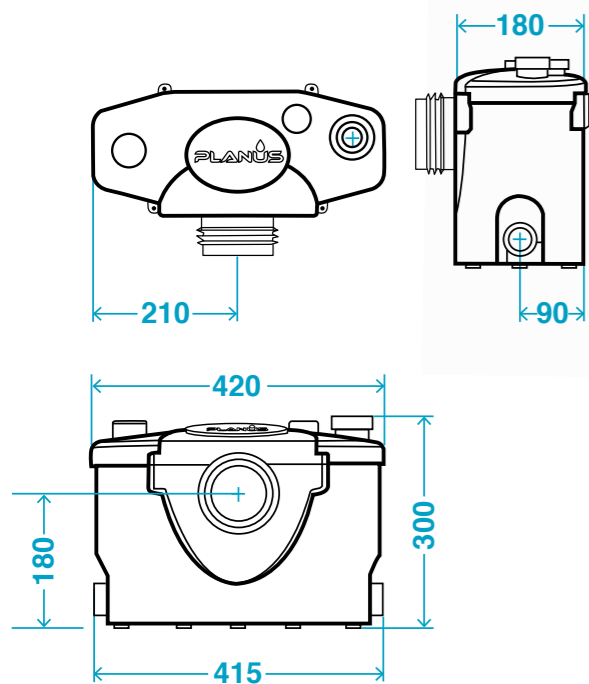

42x18x h 30 CM

DATI TECNICI

Tensione di alimentazione	AC 220-240V, 50Hz
Assortimento	420W
Grado di protezione	IP68
Norme	EN 60335-1 EN 60335-2-84 EN 12050-3
Prestazioni	Max 8mt – Vedi Grafico a lato
Diametro tubo di scarico	22/28/32/40mm
Temperatura massima acqua	50°C