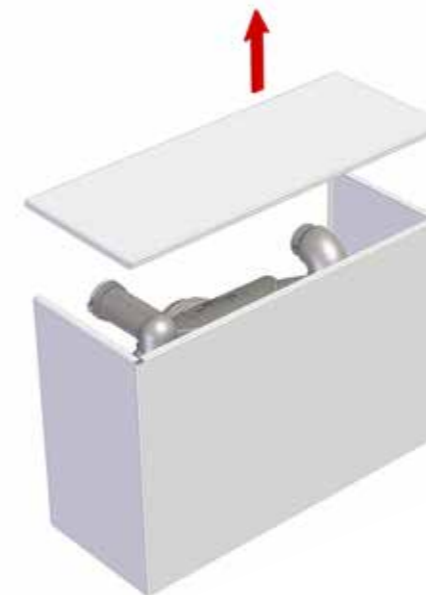

Anche se dotato del miglior sistema di triturazione composto da lama rotante inox e cestello-filtro, l'accumularsi della sporcizia o l'accidentale caduta di un corpo estraneo nel wc può rendere necessaria la rimozione dell'occlusione. Con Broysan 4 UP è sufficiente rimuovere il tappo superiore per avere accesso al cestello-filtro facilitando le operazioni di pulizia.

Installazione separata
UN BAGNO COMPLETO CON BROYSAN 4

Broysan 4 UP **permette di creare un bagno supplementare** anche se distante dal discendente fognario, evitando grossi interventi murari e può essere collegato ad un wc con scarico a parete. Grazie alle connessioni supplementari, è possibile collegare un bagno completo.

PER I COLLEGAMENTI FARE RIFERIMENTO ALLA NORMA EN12050-3

Installazione tradizionale collegata direttamente al Wc

Potenza	Alimentazione	Massima distanza (orizzontale)	Massimo sollevamento (verticale)	Diametro dello scarico	Temperatura max dell'acqua	Grado di protezione
420 W	220-240 Vac 50Hz	100 mt	8 mt	22/28/32/40 mm	50 °C	IP 68

BROYCOVER

Il **Broysan** può essere collegato direttamente al wc oppure può essere posizionato in prossimità degli apparecchi sanitari e collegato tramite le tubazioni. Quest'ultimo metodo di installazione permette la creazione di un bagno completo e l'utilizzo di qualsiasi tipo di wc, anche sospeso. Inoltre, il **Broysan** può così essere nascosto alla vista, rimanendo facilmente accessibile **utilizzando l'apposita Broycover in modo da poter creare un ambiente bagno esteticamente gradevole.**