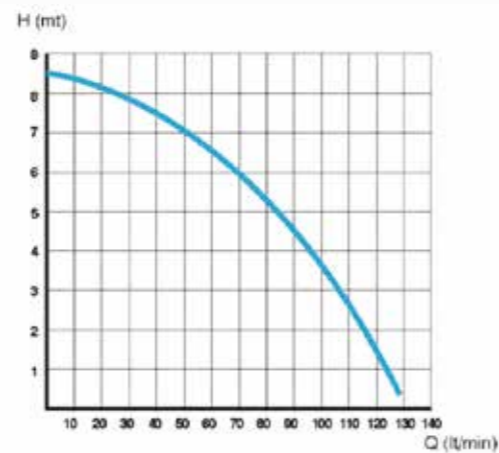

42x18x h 30 CM

DATI TECNICI

Tensione di alimentazione	AC 220-240V, 50Hz
Assortimento	420W
Grado di protezione	IP68
Norme	EN 60335-1 EN 60335-2-84 EN 12050-3
Prestazioni	Max 8mt – Vedi Grafico a lato
Diametro tubo di scarico	22/28/32/40mm
Temperatura massima acqua	50°C