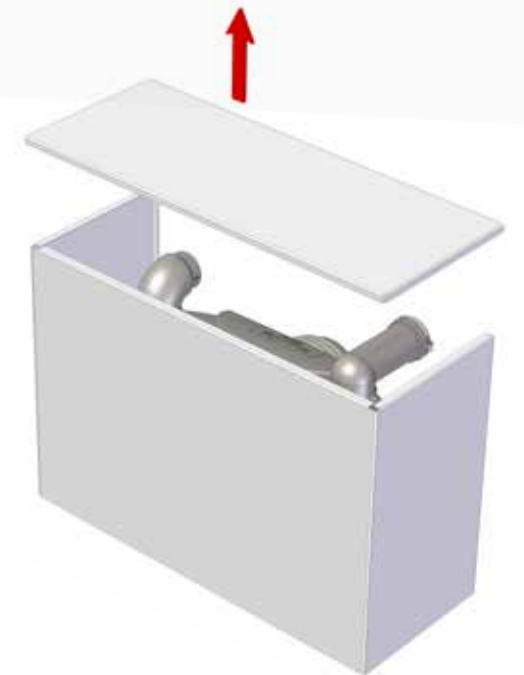

BROYCOVER

SCATOLA IN ACCIAIO COMPOSTA DA 4 ELEMENTI CHE NASCONDONO IL BROYSAN IN MODO DA POTER CREARE UN AMBIENTE BAGNO ESTETICAMENTE GRADEVOLE.

55,4x22,3x h 38,2 CM

GEYSER

IMPIANTO DI SOLLEVAMENTO E TRITURAZIONE PER ACQUE GRIGIE DI SCARICO FINO A 100° CON UNA POTENTE POMPA VORTEX.