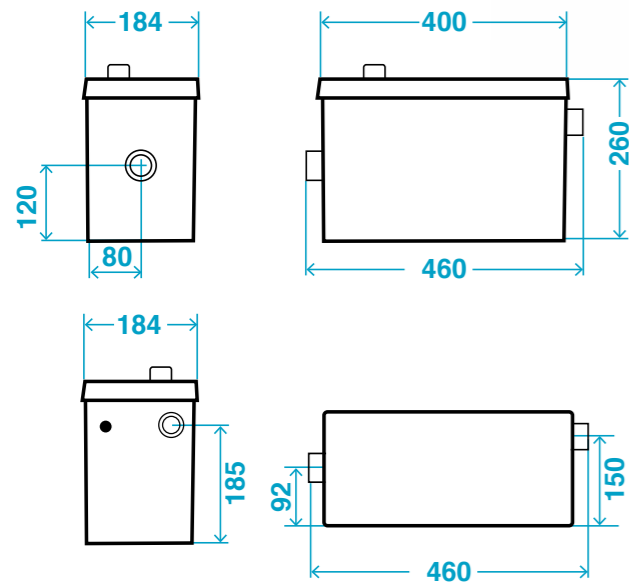

42x18x h 30 CM

DATI TECNICI

Tensione di alimentazione	AC 220-240V, 50Hz
Assortimento	420W
Grado di protezione	IP68
Norme	EN 60335-1 EN 60335-2-84 EN 12050-3
Prestazioni	Max 8mt – Vedi Grafico a lato
Diametro tubo di scarico	22/28/32/40mm
Temperatura massima acqua	50°C

BROYCOVER

SCATOLA IN ACCIAIO COMPOSTA DA 4 ELEMENTI CHE NASCONDONO IL BROYSAN IN MODO DA POTER CREARE UN AMBIENTE BAGNO ESTETICAMENTE GRADEVOLE.

55,4x22,3x h 38,2 CM

GEYSER

IMPIANTO DI SOLLEVAMENTO E TRITURAZIONE PER ACQUE GRIGIE DI SCARICO FINO A 100° CON UNA POTENTE POMPA VORTEX.

40x18,4x h 26 CM

POMPAGGIO ACQUA CALDA FINO A 100 °C

DATI TECNICI

Tensione di alimentazione	AC 220-240V, 50Hz
Assortimento	600W
Grado di protezione	IP55
Norme	EN60335-2-84 EN12050-2
Prestazioni	Max 8mt – Vedi Grafico a lato
Diametro tubo di scarico	40 mm
Temperatura massima acqua	100°C