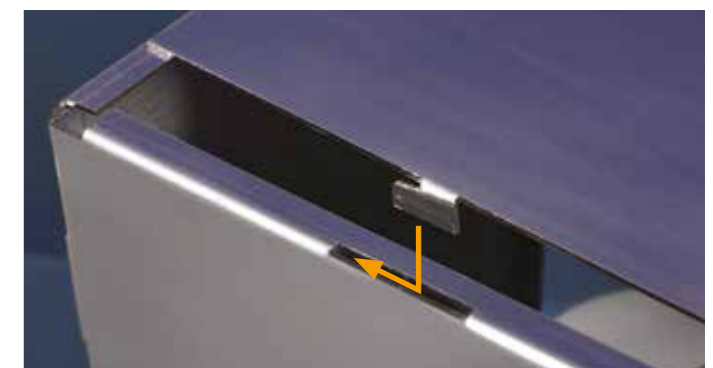

BROYCOVER

Il **Broysan** può essere collegato direttamente al wc oppure può essere posizionato in prossimità degli apparecchi sanitari e collegato tramite le tubazioni. Quest'ultimo metodo di installazione permette la creazione di un bagno completo e l'utilizzo di qualsiasi tipo di wc, anche sospeso. Inoltre, il **Broysan** può così essere nascosto alla vista, rimanendo facilmente accessibile **utilizzando l'apposita Broycover in modo da poter creare un ambiente bagno esteticamente gradevole.**