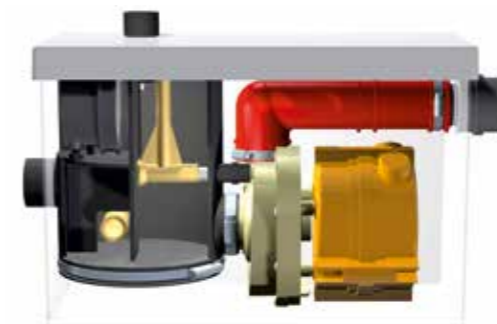

www.planus.eu

- BROYSAN 4
- GEYSER

Il prodotto per ogni esigenza

Qualsiasi tipo di installazione di utenze del bagno e della cucina sono previste nella gamma Planus. La cassetta trituratrice **Broysan 4 UP** è un prodotto di alta gamma, fornito di 4 connessioni, che consente l'installazione di un wc, lavabo, bidet e doccia.

L'unità di sollevamento **Geysers** è indicata per lo scarico di acque grigie, anche calde fino a 100°. La resistenza alle alte temperature rende possibile il collegamento di utenze come lavatrici, lavastoviglie, lavelli.

Esperienza e innovazione per prodotti all'avanguardia

CESTELLO CON LAME ROTANTI: IL PIÙ EFFICACE SISTEMA DI TRITURAZIONE.

La Planus SpA realizza i propri maceratori della serie Broysan dotandoli di **cestello-filtro con lame rotanti in acciaio inox**. I residui solidi provenienti dal wc vengono così trattenuti all'interno del cestello-filtro per tutto il tempo necessario alla loro frammentazione in piccole parti, capaci di passare attraverso i fori del cestello. Vengono quindi aspirati dalla pompa ed evacuati, evitando le possibilità di intasamento della pompa stessa. Al contrario degli apparecchi senza cestello e lame rotanti che utilizzano pompe centrifughe, anche se dotate di piccoli coltelli, non possono garantire un analogo livello di triturazione, poichè il tempo di permanenza dei residui nella pompa è estremamente limitato.

Broysan 4 UP

Geysers

100°C

Alto livello di triturazione

BROYSAN 4 UP

Broysan 4 è l'unico maceratore realizzato con il grado di protezione IP68 per garantire la massima sicurezza

Broysan 4 UP è un maceratore con prestazioni elevate di triturazione e pompaggio dotato di cestello-filtro con lama rotante in acciaio inox e pompa separata e tiene conto delle esigenze di uso. Il potente e silenzioso maceratore del Broysan 4 UP può scaricare attraverso una tubatura di diametro contenuto (22/28/32/40 mm) fino al discendente fognario più vicino.