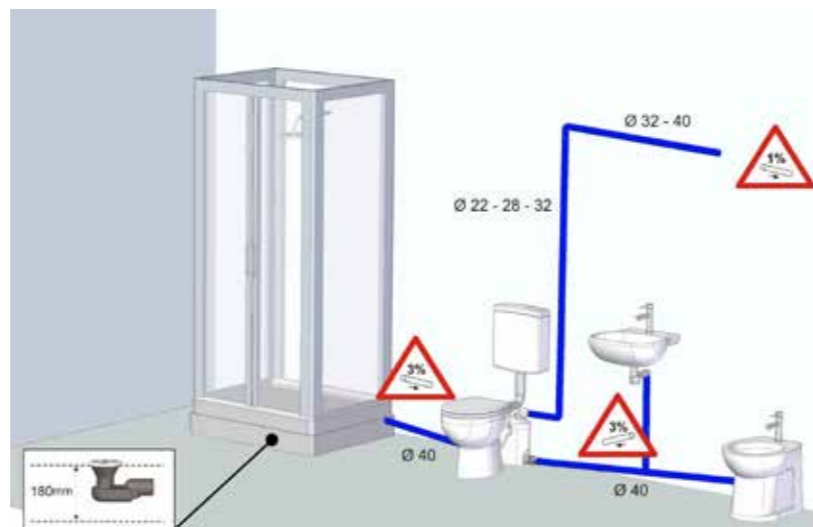

BROYSAN 4 UP

MACERATORE CON PRESTAZIONI ELEVATE DI TRITURAZIONE E POMPAGGIO DOTATO DI CESTELLO-FILTRO CON LAMA ROTANTE IN ACCIAIO INOX E POMPA SEPARATA CON TAPPO SUPERIORE PER ACCESSO AL CESTELLO-FILTRO.

42x18x h 30 CM